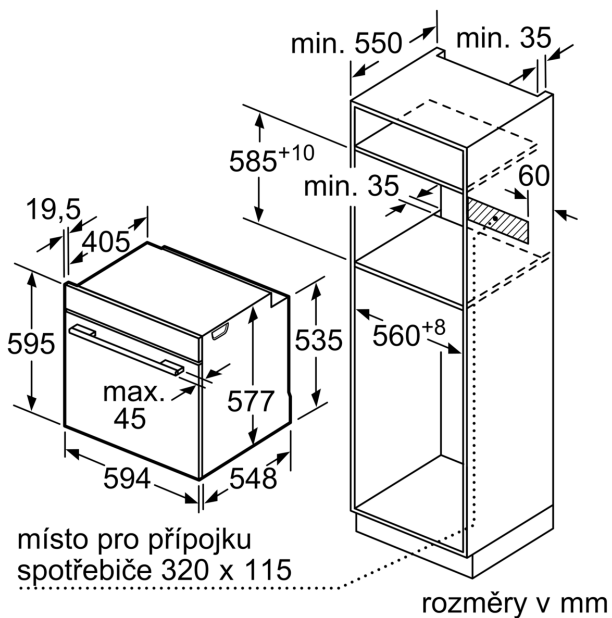

Pokud je spotřebič vestavěný pod varnou deskou, musí být dodržena následující tloušťka pracovní desky (příp. včetně nosné konstrukce).

Typ varné desky	min. tloušťka pracovní desky	
	nasazená	v rovině
indukční varná deska	37 mm	38 mm
celoplošná indukční varná deska	47 mm	48 mm
plynová varná deska	30 mm	38 mm
elektrická varná deska	27 mm	30 mm