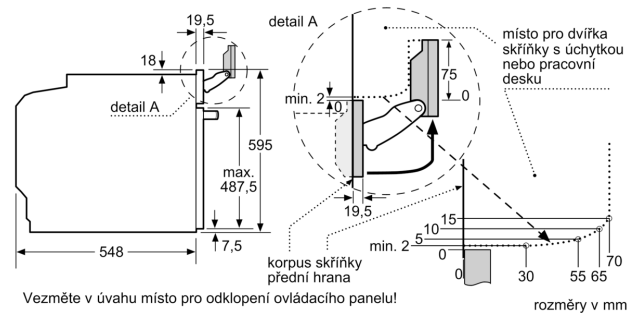

Technické údaje

Konstrukce: Vestavné
 Otevírání dvířek: Výklopná dvířka
 Požadovaná velikost otvoru pro instalaci (v x š x h): 585-595 x 560-568 x 550 mm
 Rozměry spotřebiče: 595 x 594 x 548 mm
 Rozměry zabaleného spotřebiče: 675 x 660 x 690 mm
 Materiál ovládacího panelu: Sklo
 Materiál dveří: sklo
 Hmotnost netto: 40.5 kg
 Délka přívodního kabelu: 120.0 cm
 EAN: 4242005327195
 Jištění: 16 A
 Napětí: 220-240 V
 Frekvence: 50; 60 Hz
 Typ zástrčky: zalitá zástrčka s uzemněním
 Počet varných prostorů: 1
 Usable volume (of cavity) - NEW (2010/30/EC): 71 l
 Energetická třída: A+
 Spotřeba energie na cyklus - konvenční ohřev (2010/30/EC): 0.87 kWh/cyklus
 Spotřeba energie na cyklus cirkulace vzduchu - konvenční ohřev (2010/30/EC): 0.69 kWh/cyklus
 Index energetické účinnosti (2010/30/EC): 81.2 %
 Včetně příslušenství: ... 1 x smaltovaný plech, 1 x rošt, 1 x univerzální pánev, 1 x Zásobník páry, děrovaný, velikost XL, 1 x Zásobník páry, neděrovaný, velikost M, 1 x Zásobník páry, neděrovaný, velikost M

Technické informace

- délka přívodního kabelu: 120 cm
- napětí: 220 - 240 V
- celkový příkon elektro: 3.6 kW
- energetická třída (dle EU 65/2014): A+
- spotřeba energie na cyklus při konvenčním ohřevu: 0.87 kWh (na stupnici třídy energetické účinnosti od A+++ do D)
- spotřeba energie na cyklus v režimu recirkulace: 0.69 kWh
- počet pečících prostorů: 1 zdroj tepla: elektřina objem pečícího prostoru: 71 l

Rozměry

- rozměry spotřebiče (V x Š x H): 595 mm x 594 mm x 548 mm
- rozměry niky (V x Š x H): 585 mm - 595 mm x 560 mm - 568 mm x 550 mm
- „potřebné rozměry naleznete v instalačních materiálech“

Serie 8, Vestavná kombinovaná parní trouba, 60 x 60 cm, Bílá HSG7361W1

Montáž dvou spotřebičů nad sebou
Výměna vzduchu

A: Větrací mřížka $\geq 200 \text{ cm}^2$

Pokud je spotřebič vestavěný pod varnou deskou, musí být dodržena následující tloušťka pracovní desky (příp. včetně nosné konstrukce).